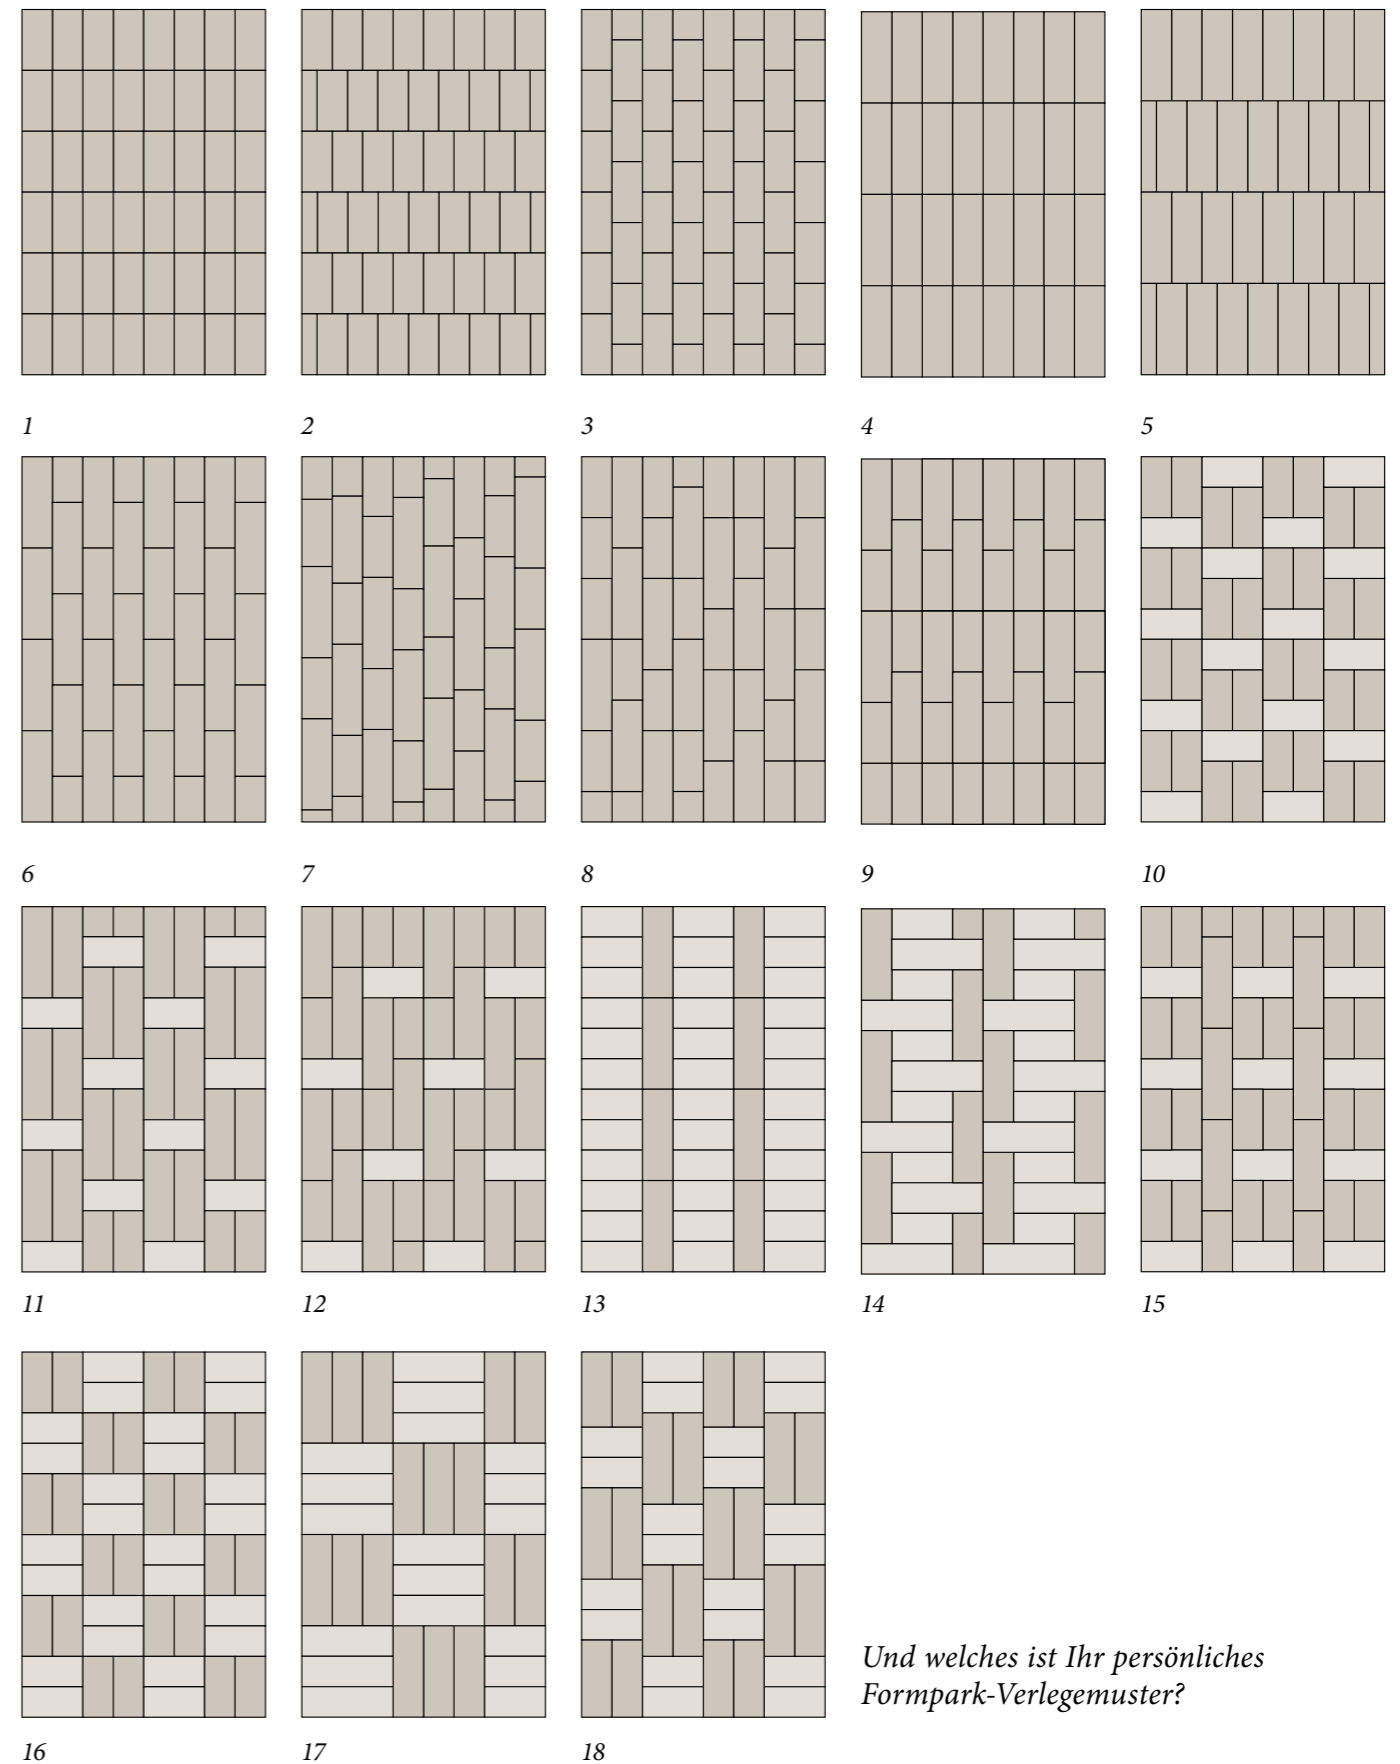

FORMPARK

FORMPARK MINI

Information

- › Formpark und Formpark Mini lassen sich nicht miteinander kombinieren.
- › Formpark Mini basiert auf denselben Proportionen wie Formpark.
- › Durch den Lichteinfall erscheinen vertikal verlegte Dielen heller als horizontale (siehe Visualisierung rechts). Dieser Effekt kann gezielt als Gestaltungselement eingesetzt werden.