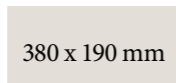

Und welches ist Ihr persönliches Formpark-Verlegemuster?

FARBÜBERSICHT

Die unten abgebildeten Farben gibt es in den Formpark-Formaten und in den Formpark-Mini-Formaten. Für die verschiedenen Verlegemuster sind von allen Produkten jeweils rechte und linke Riemen erhältlich. Formpark- und Formpark-Mini-Elemente lassen sich nicht miteinander kombinieren.

Formpark-Formate:

520 x 260 mm

780 x 260 mm

Formpark Mini-Formate:

380 x 190 mm

570 x 190 mm

AVORIO *ruhig*

Eiche 14, tief gebürstet, naturgeölt, 4-fach gefast