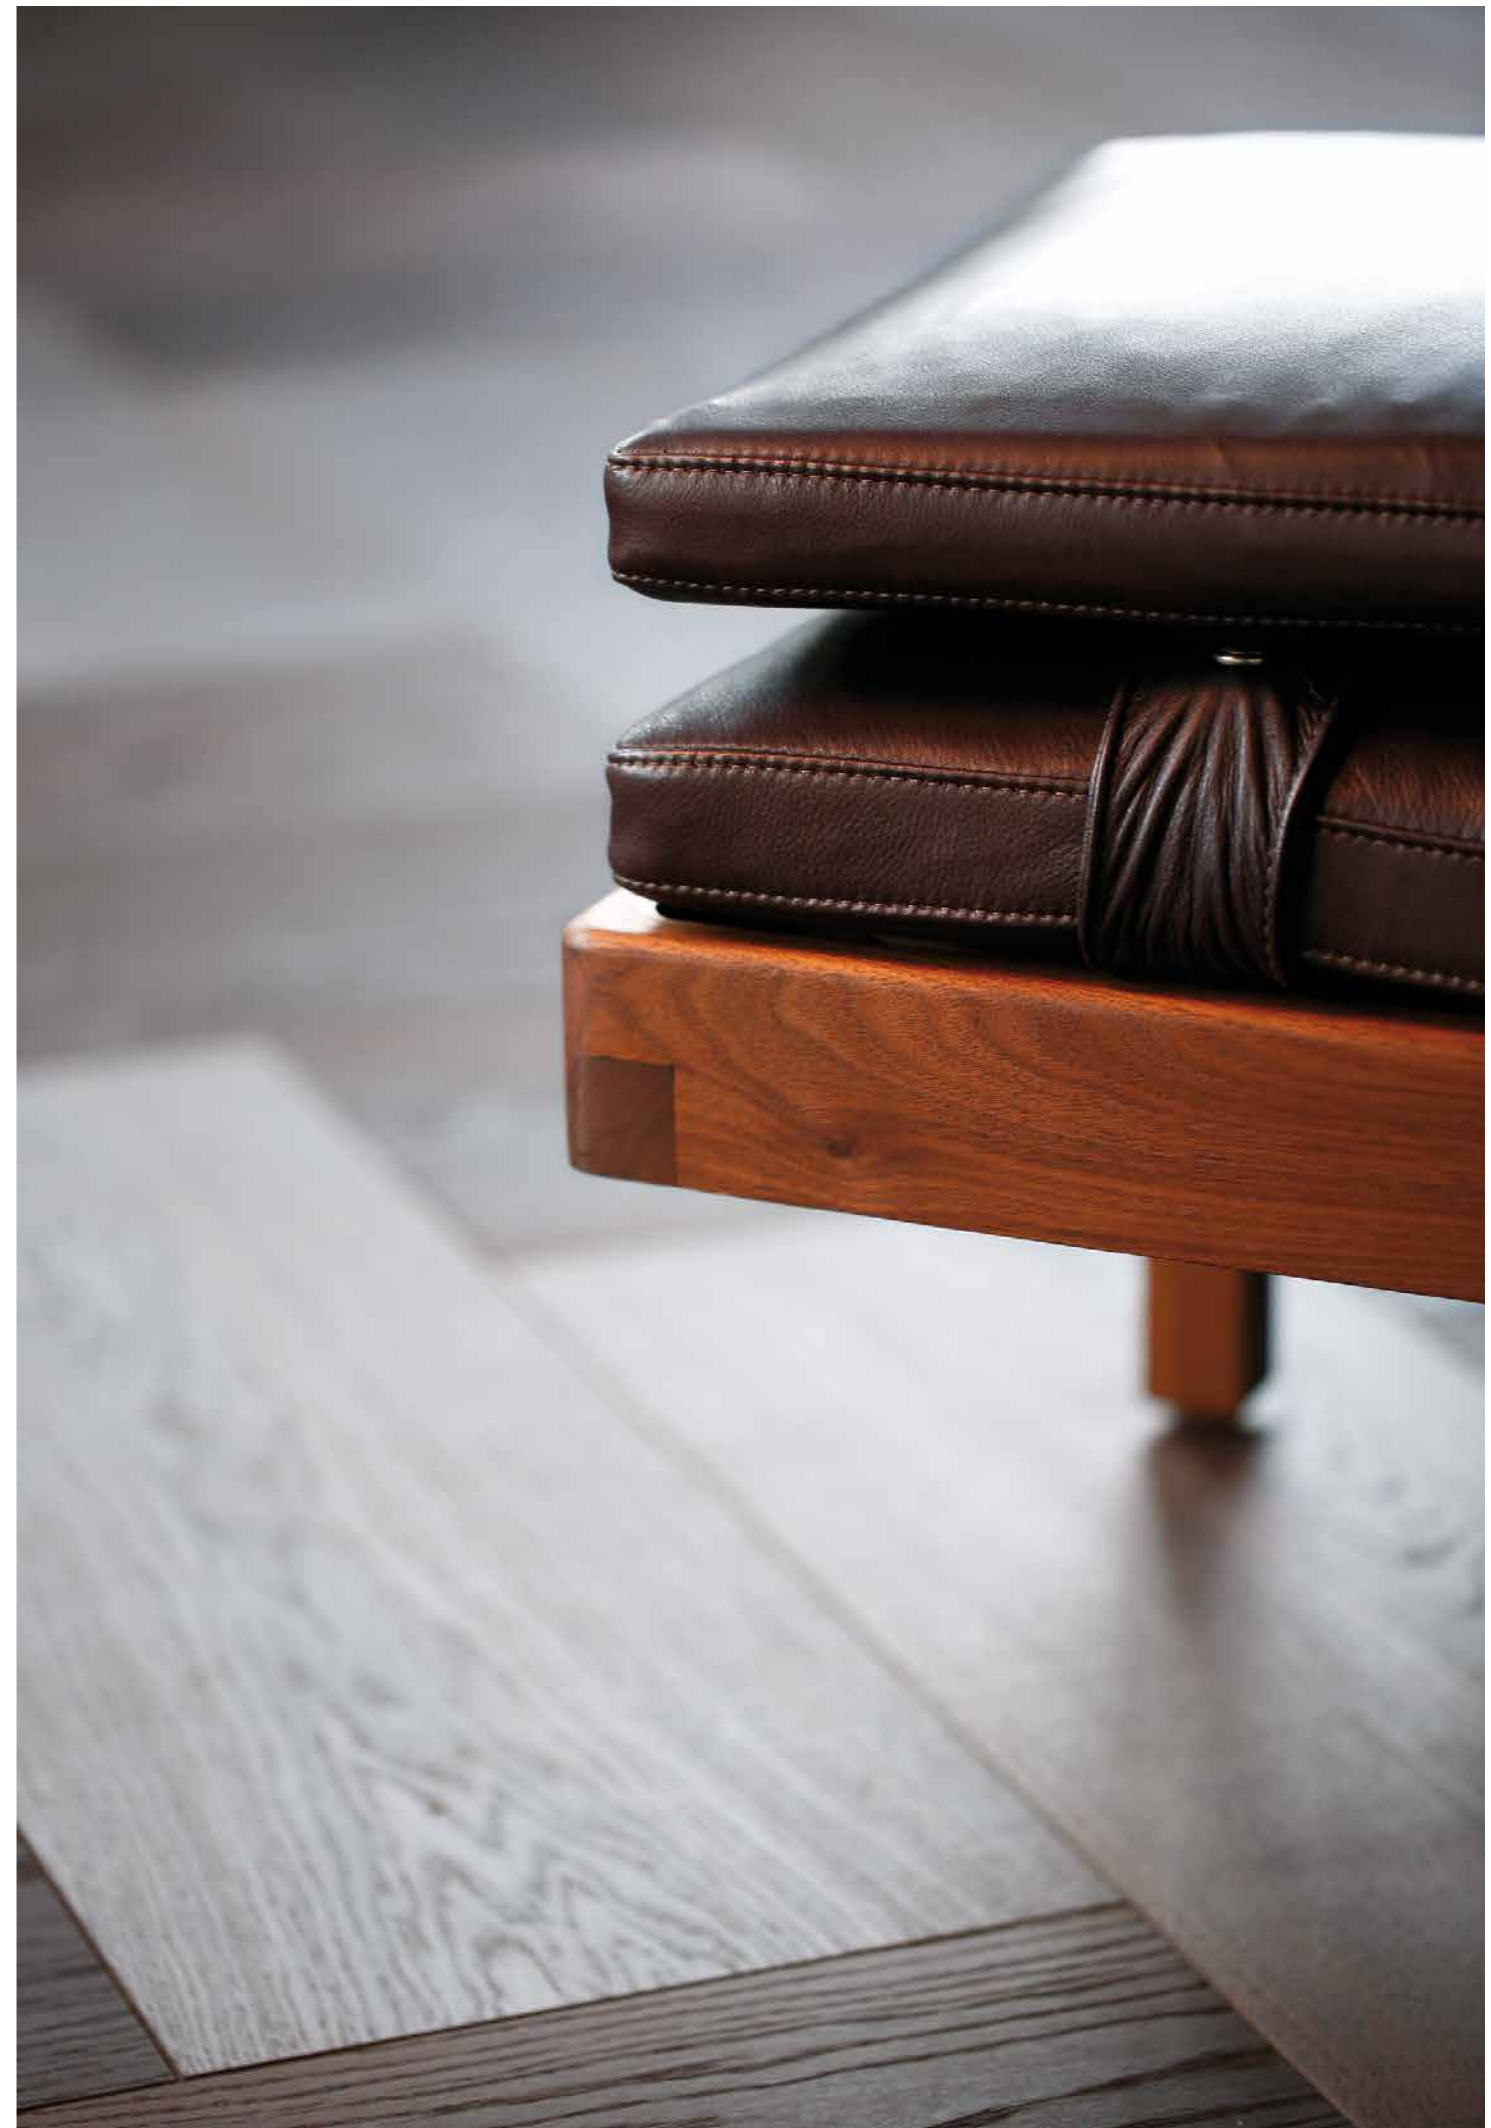

KULTUR

Reisen rund um die Welt haben meinen Sinn fürs Wohnen geprägt und mein Verständnis von Zuhause und Heimat differenziert bereichert. Fremde Kulturen, Menschen, Musik und Kunst gehören heute ebenso selbstverständlich zu mir und meinem Leben wie hochwertige Materialien und klassische Formen.

Format & Farbe
Formpark 780, Eiche geräuchert 14

Verlegeart
Muster 20