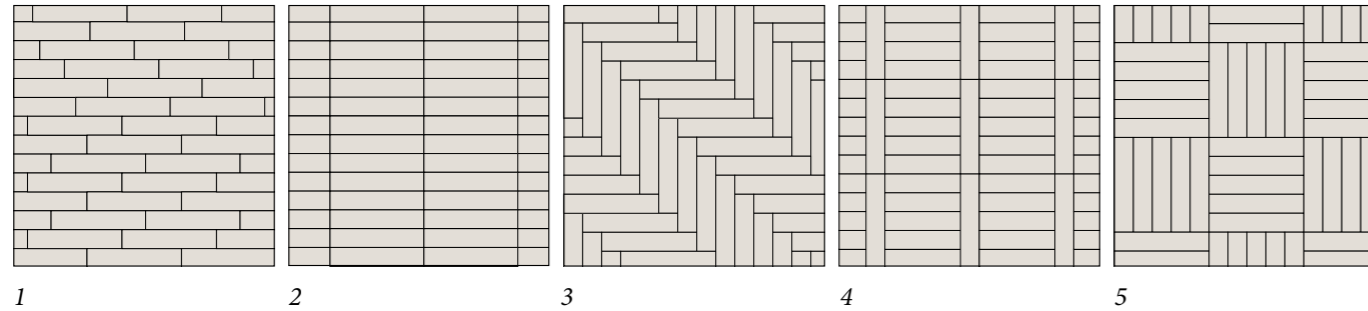

Die unabhängige Jury der Iconic Awards verlieh beiden Parkettformaten die Auszeichnung «Iconic Awards 2018: Innovative Architecture – Winner».

FORMPARK QUADRATO

Fischgrat und weitere
spannende Musterverlegungen
dank 1:5 Format.

FORMPARK ROMBICO

Spannende Neuinterpretation klassischer
Verlegemuster aufgrund des
45°-Winkels der einzelnen Riemen.

KLASSISCHE VERLEGEMUSTER NEU INTERPRETIERT

Die Musterverlegungen überzeugen durch ihre Schlichtheit und Zeitlosigkeit. Gleichzeitig setzen sie in jedem Raum ein individuelles Statement und sorgen somit für eine einzigartige Raumwirkung.

FORMPARK QUADRATO

Formpark Quadrato kann dank seines 1:5 Verhältnisses in folgenden Mustern verlegt werden:

FORMPARK ROMBICO

Aufgrund des 45°-Winkels eignet sich Formpark Rombico ideal für die Verlegung eines französischen Fischgrats. Das dynamische Zick-Zack-Muster glänzt aber auch bei anderen, individuellen Verlegemustern mit klarer Formsprache.