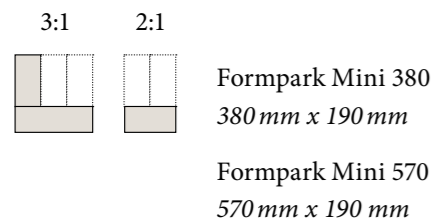

FORMPARK MINI

Information

- › Formpark und Formpark Mini lassen sich nicht miteinander kombinieren.
- › Formpark Mini basiert auf denselben Proportionen wie Formpark.
- › Durch den Lichteinfall erscheinen vertikal verlegte Dielen heller als horizontale (siehe Visualisierung rechts). Dieser Effekt kann gezielt als Gestaltungselement eingesetzt werden.