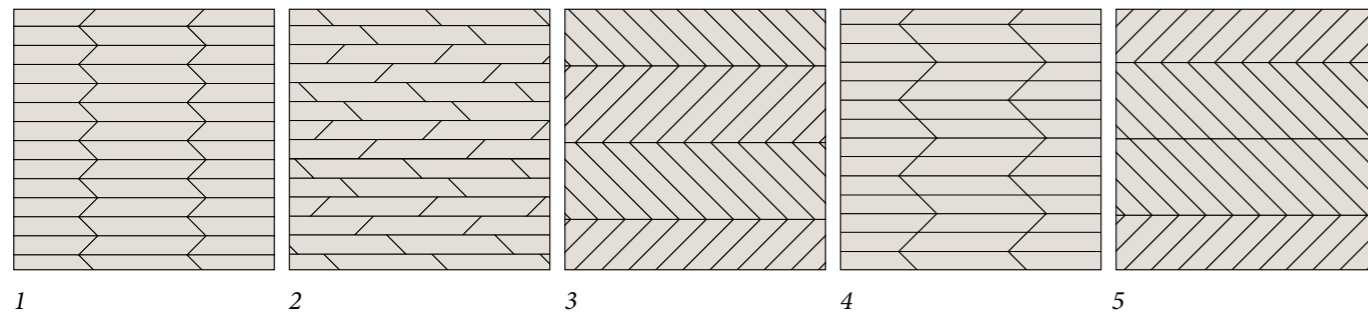

Die unabhängige Jury der Iconic Awards verlieh beiden Parkettformaten die Auszeichnung «Iconic Awards 2018: Innovative Architecture – Winner».

FORMPARK QUADRATO

Fischgrat und weitere
spannende Musterverlegungen
dank 1:5 Format.

FORMPARK ROMBICO

Spannende Neuinterpretation klassischer
Verlegemuster aufgrund des
45°-Winkels der einzelnen Riemen.

KLASSISCHE VERLEGEMUSTER NEU INTERPRETIERT

Die Musterverlegungen überzeugen durch ihre Schlichtheit und Zeitlosigkeit. Gleichzeitig setzen sie in jedem Raum ein individuelles Statement und sorgen somit für eine einzigartige Raumwirkung.

FORMPARK QUADRATO

Formpark Quadrato kann dank seines 1:5 Verhältnisses in folgenden Mustern verlegt werden:

FORMPARK ROMBICO

Aufgrund des 45°-Winkels eignet sich Formpark Rombico ideal für die Verlegung eines französischen Fischgrats. Das dynamische Zick-Zack-Muster glänzt aber auch bei anderen, individuellen Verlegemustern mit klarer Formsprache.