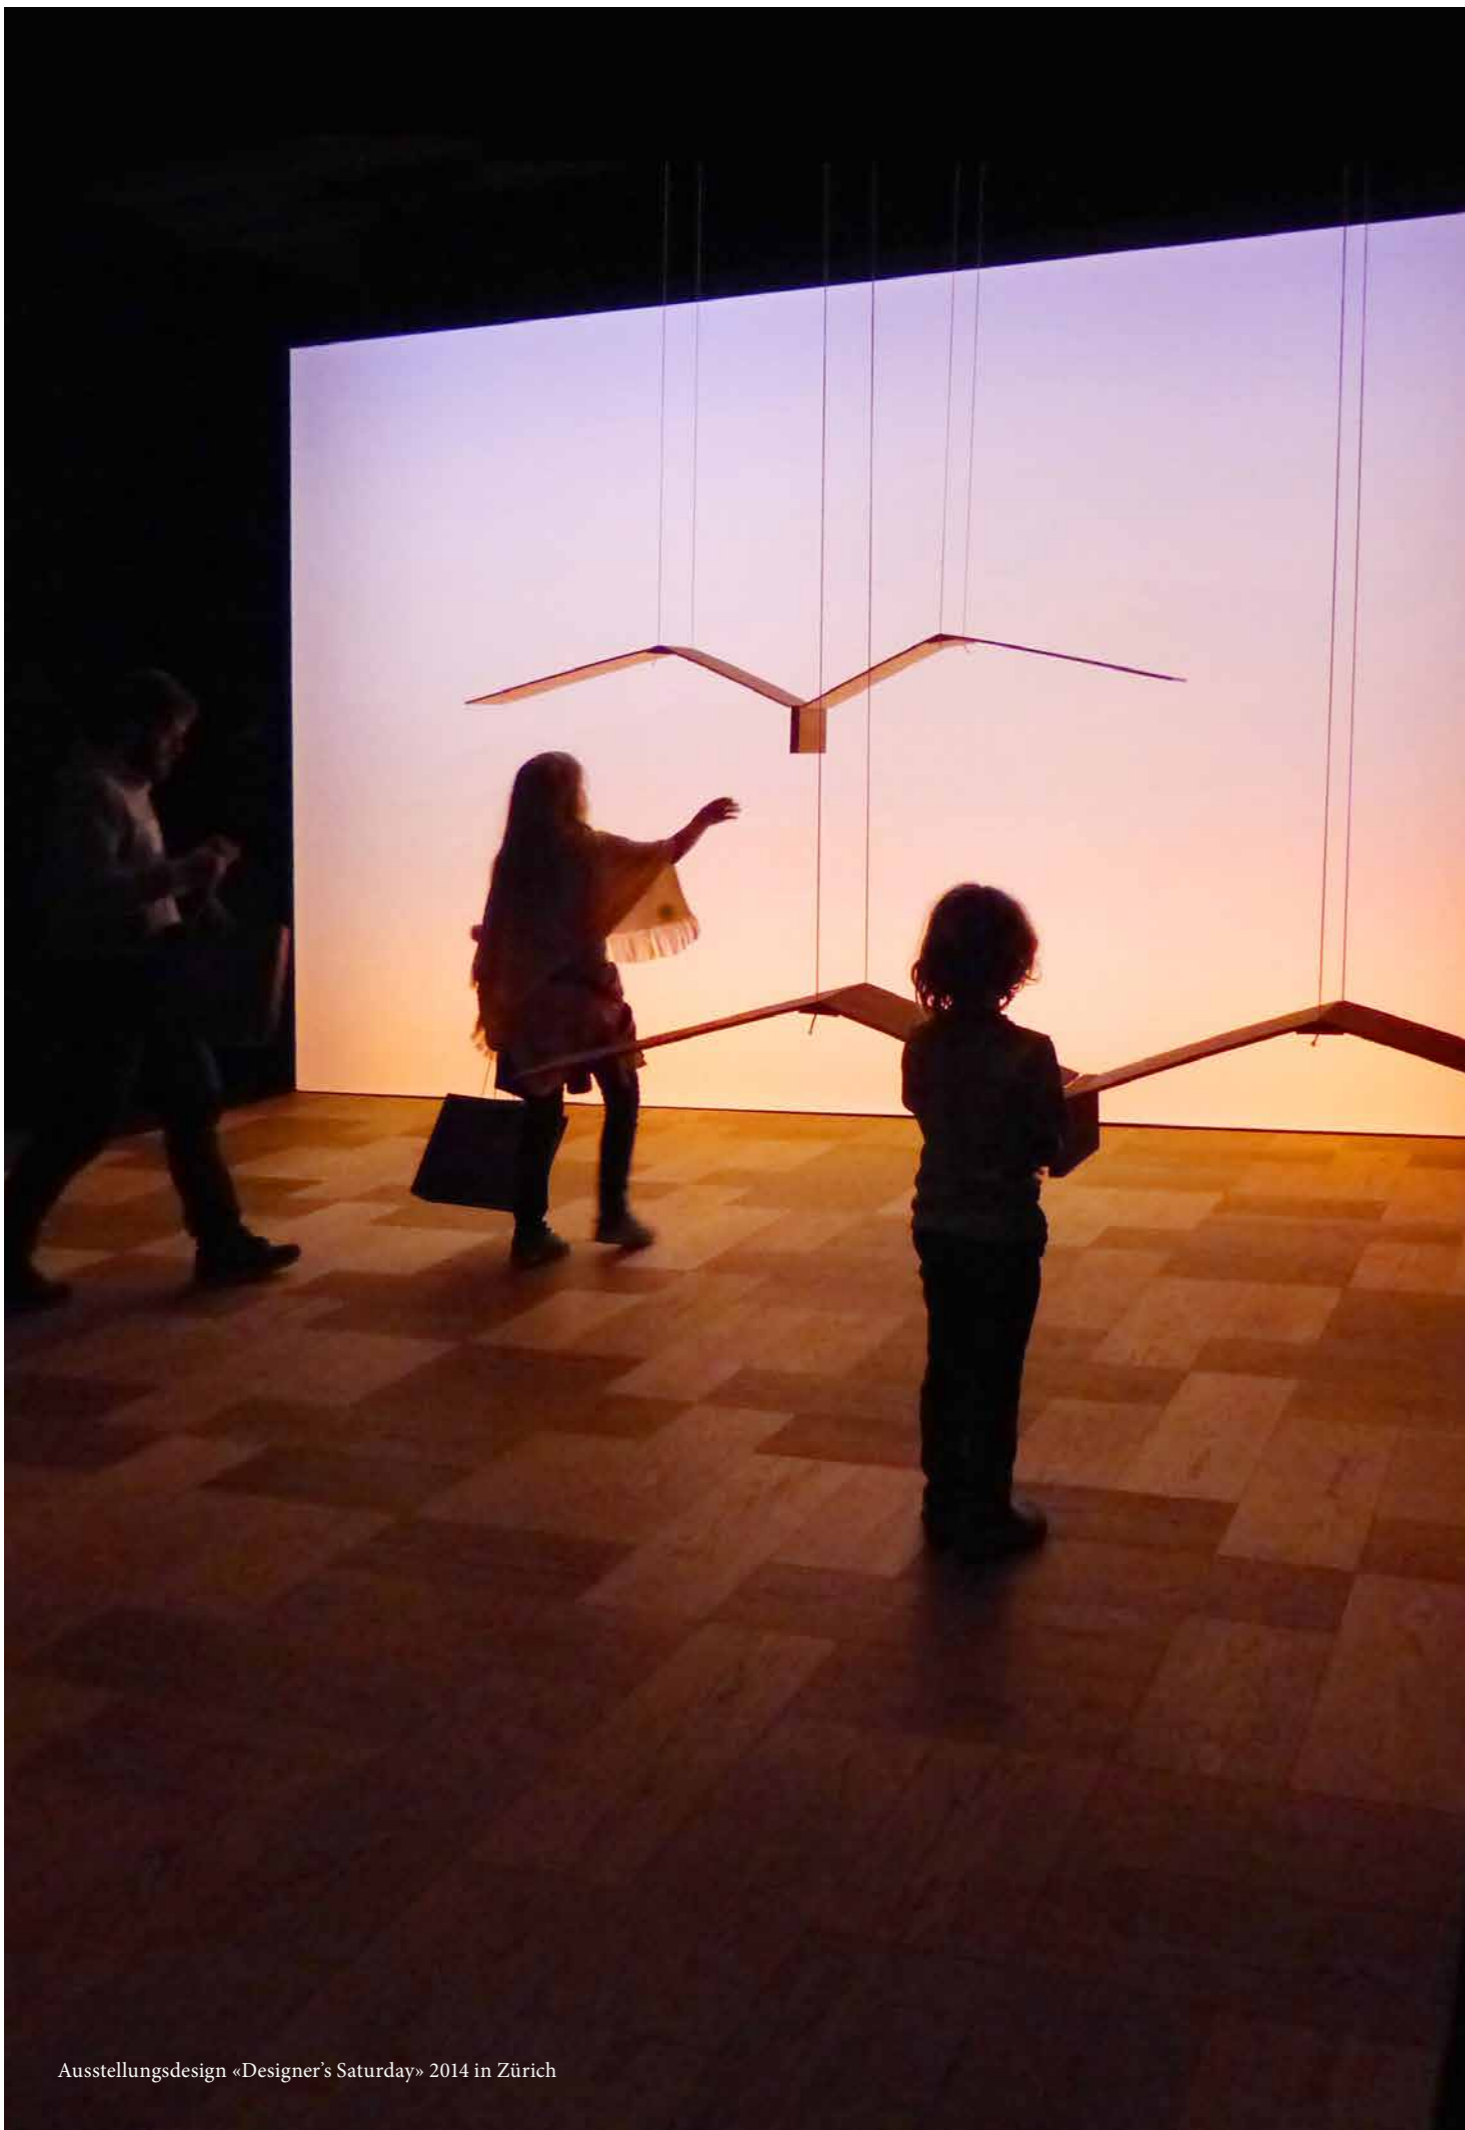

Ausstellungsdesign «Designer's Saturday» 2014 in Zürich

Formpark

EINE ERFOLGS- GESCHICHTE

2011 entwarf der Zürcher Architekt und Designer Stephan Hürlemann das preisgekrönte Showroom-Konzept für die Bauwerk Parkettwelten. Gleichzeitig hatte er die Idee für das Produkt Formpark, das er zusammen mit dem Designer Simon Husslein entwickelte.

Formenvielfalt und Individualität

Formpark besteht aus zwei Dielen-Formaten, mit denen zahlreiche Raumstimmungen komponiert werden können. Dabei sind die Proportionen so gewählt, dass die Parkett-Dielen sowohl parallel als auch rechtwinklig zueinander verlegt werden können, was unzählige unterschiedliche Verlegemuster ermöglicht. Ein exklusiver Parkettboden, der sich dem Modischen entzieht und dank seiner Individualität und Formenvielfalt stets zeitgemäss angewendet werden kann.

huerlemann.com

Auszeichnungen für Formpark

Nicht nur der Markt hat Formpark erfolgreich aufgenommen. Bei den Iconic Awards 2014 hat der Rat für Formgebung Formpark mit einem «Best of Best» im Bereich «Product» ausgezeichnet. Beim German Design Award 2015 wurde Formpark in der Kategorie «Building and Energy» mit einem «Special Mention» für besondere Designqualität prämiert. Auch die beiden jüngsten Formate Rombico und Quadrato sind für die innovative Idee, die hinter den Produkten steht, prämiert worden: Die Jury der Iconic Awards verlieh den beiden Produkten die Auszeichnung «Iconic Awards 2018: Innovative Architecture – Winner».