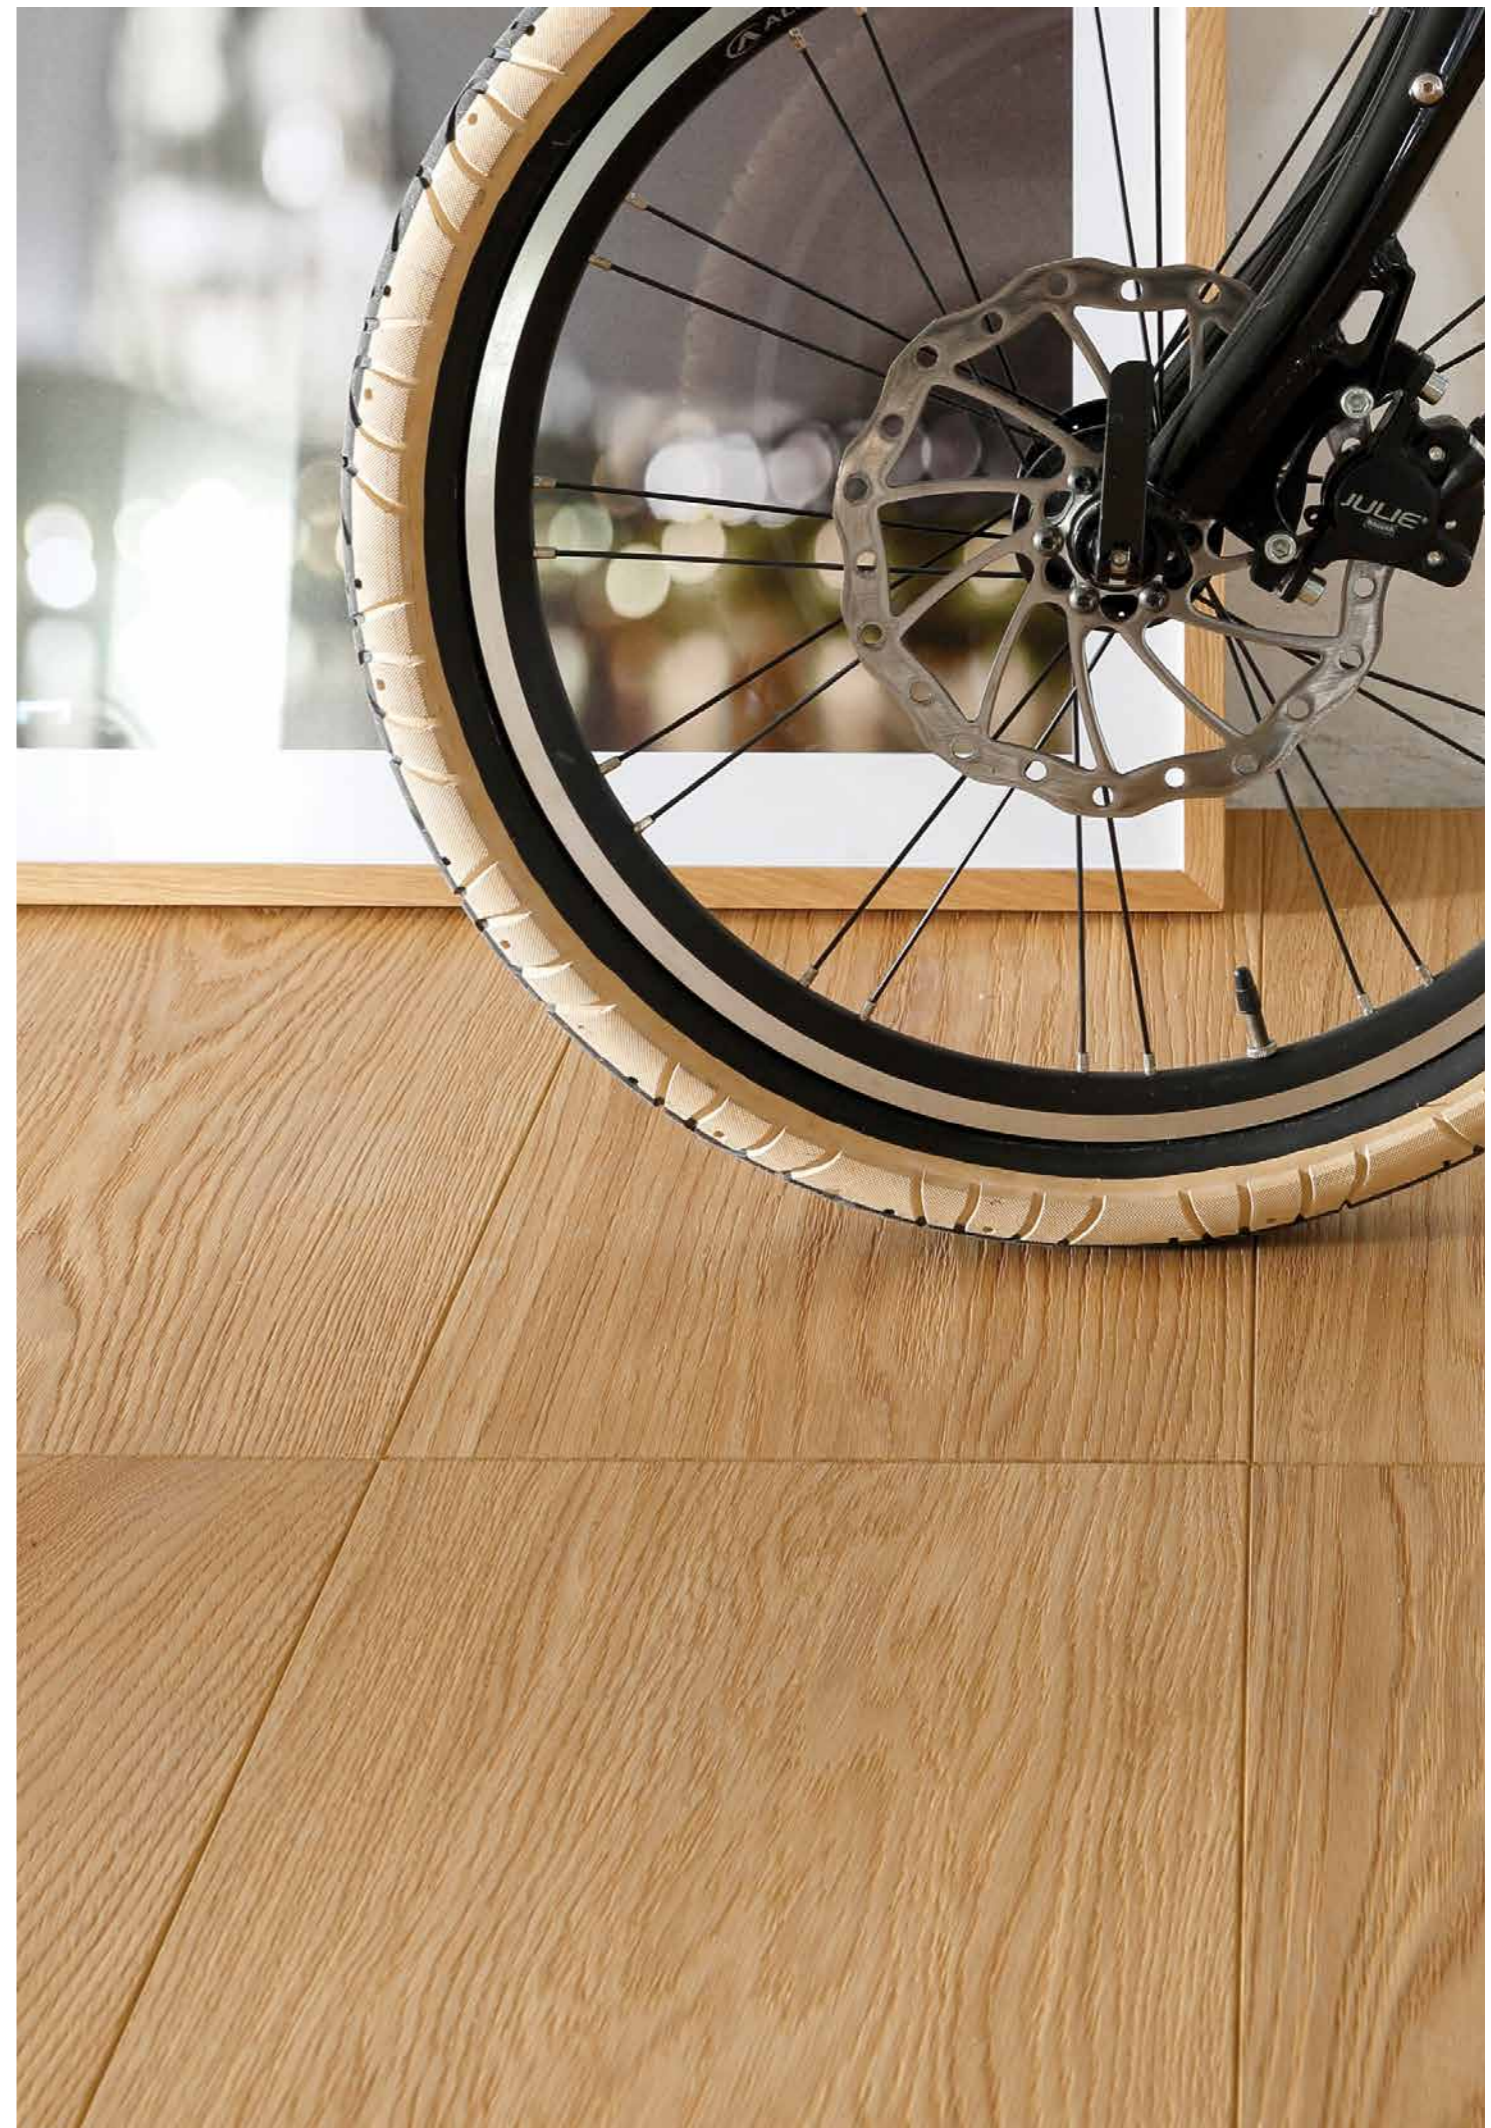

REDUKTION

Ich lebe bewusst und umgebe mich mit wenigen, ausgesuchten Objekten, die für mich eine spezielle Bedeutung haben. Weniger ist mehr und alles hat seine Ordnung. Der grösste Luxus, den ich mir leiste, ist Platz. Denn ich brauche Raum wie die Luft zum Atmen.

Format & Farbe
Formpark 520, Eiche 14

Verlegeart
Muster 1