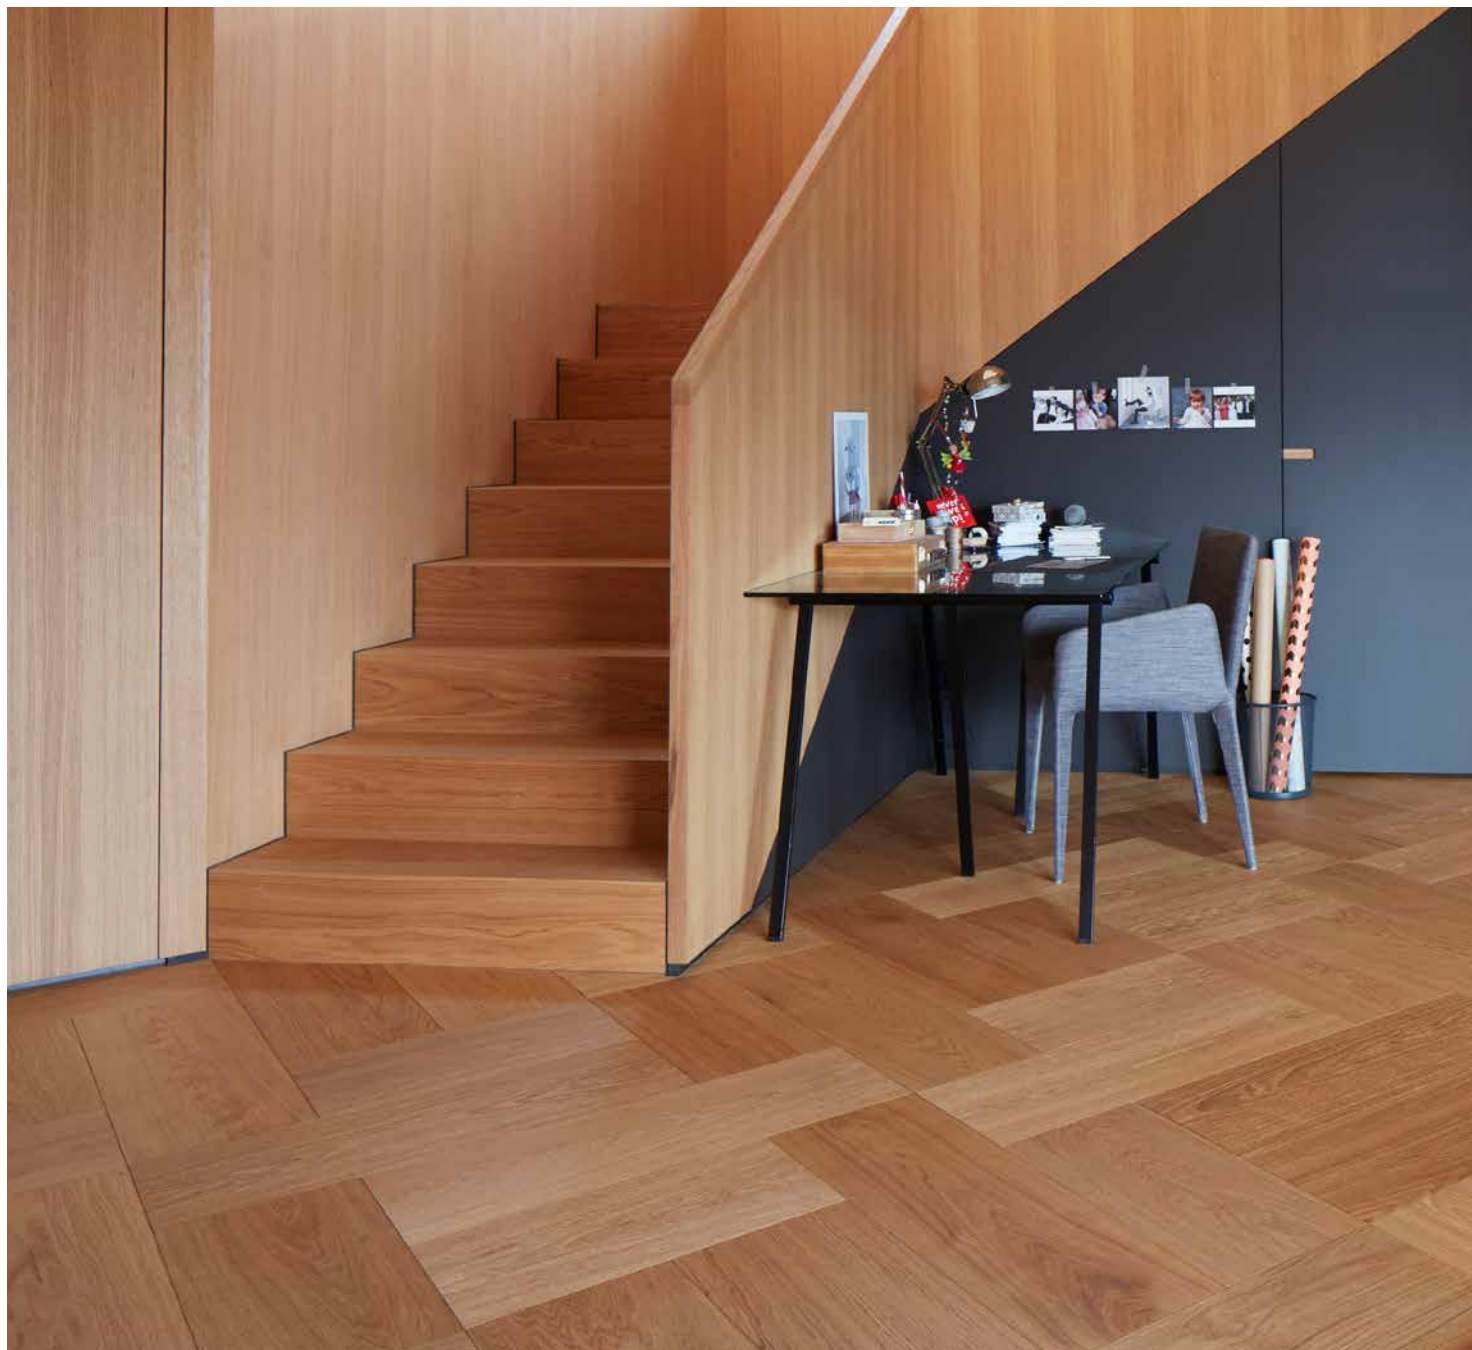

FORMPARK

Parkett neu gedacht

BAUWERK®
Parkett