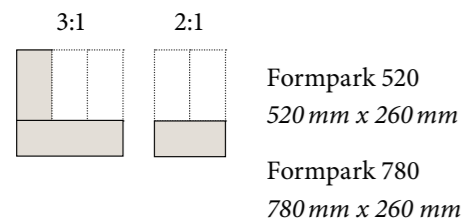

VERLEGEMUSTER

Anbei haben wir für Sie eine Auswahl der beliebtesten Verlegemuster zusammengestellt. Zahlreiche weitere Verlegemuster sind möglich. Unsere Parkettwelten und Verlegepartner unterstützen Sie gerne bei der Planung. Weitere hilfreiche Tipps und Anleitungen finden Sie auf unserer Website formpark.bauwerk.com

FORMPARK