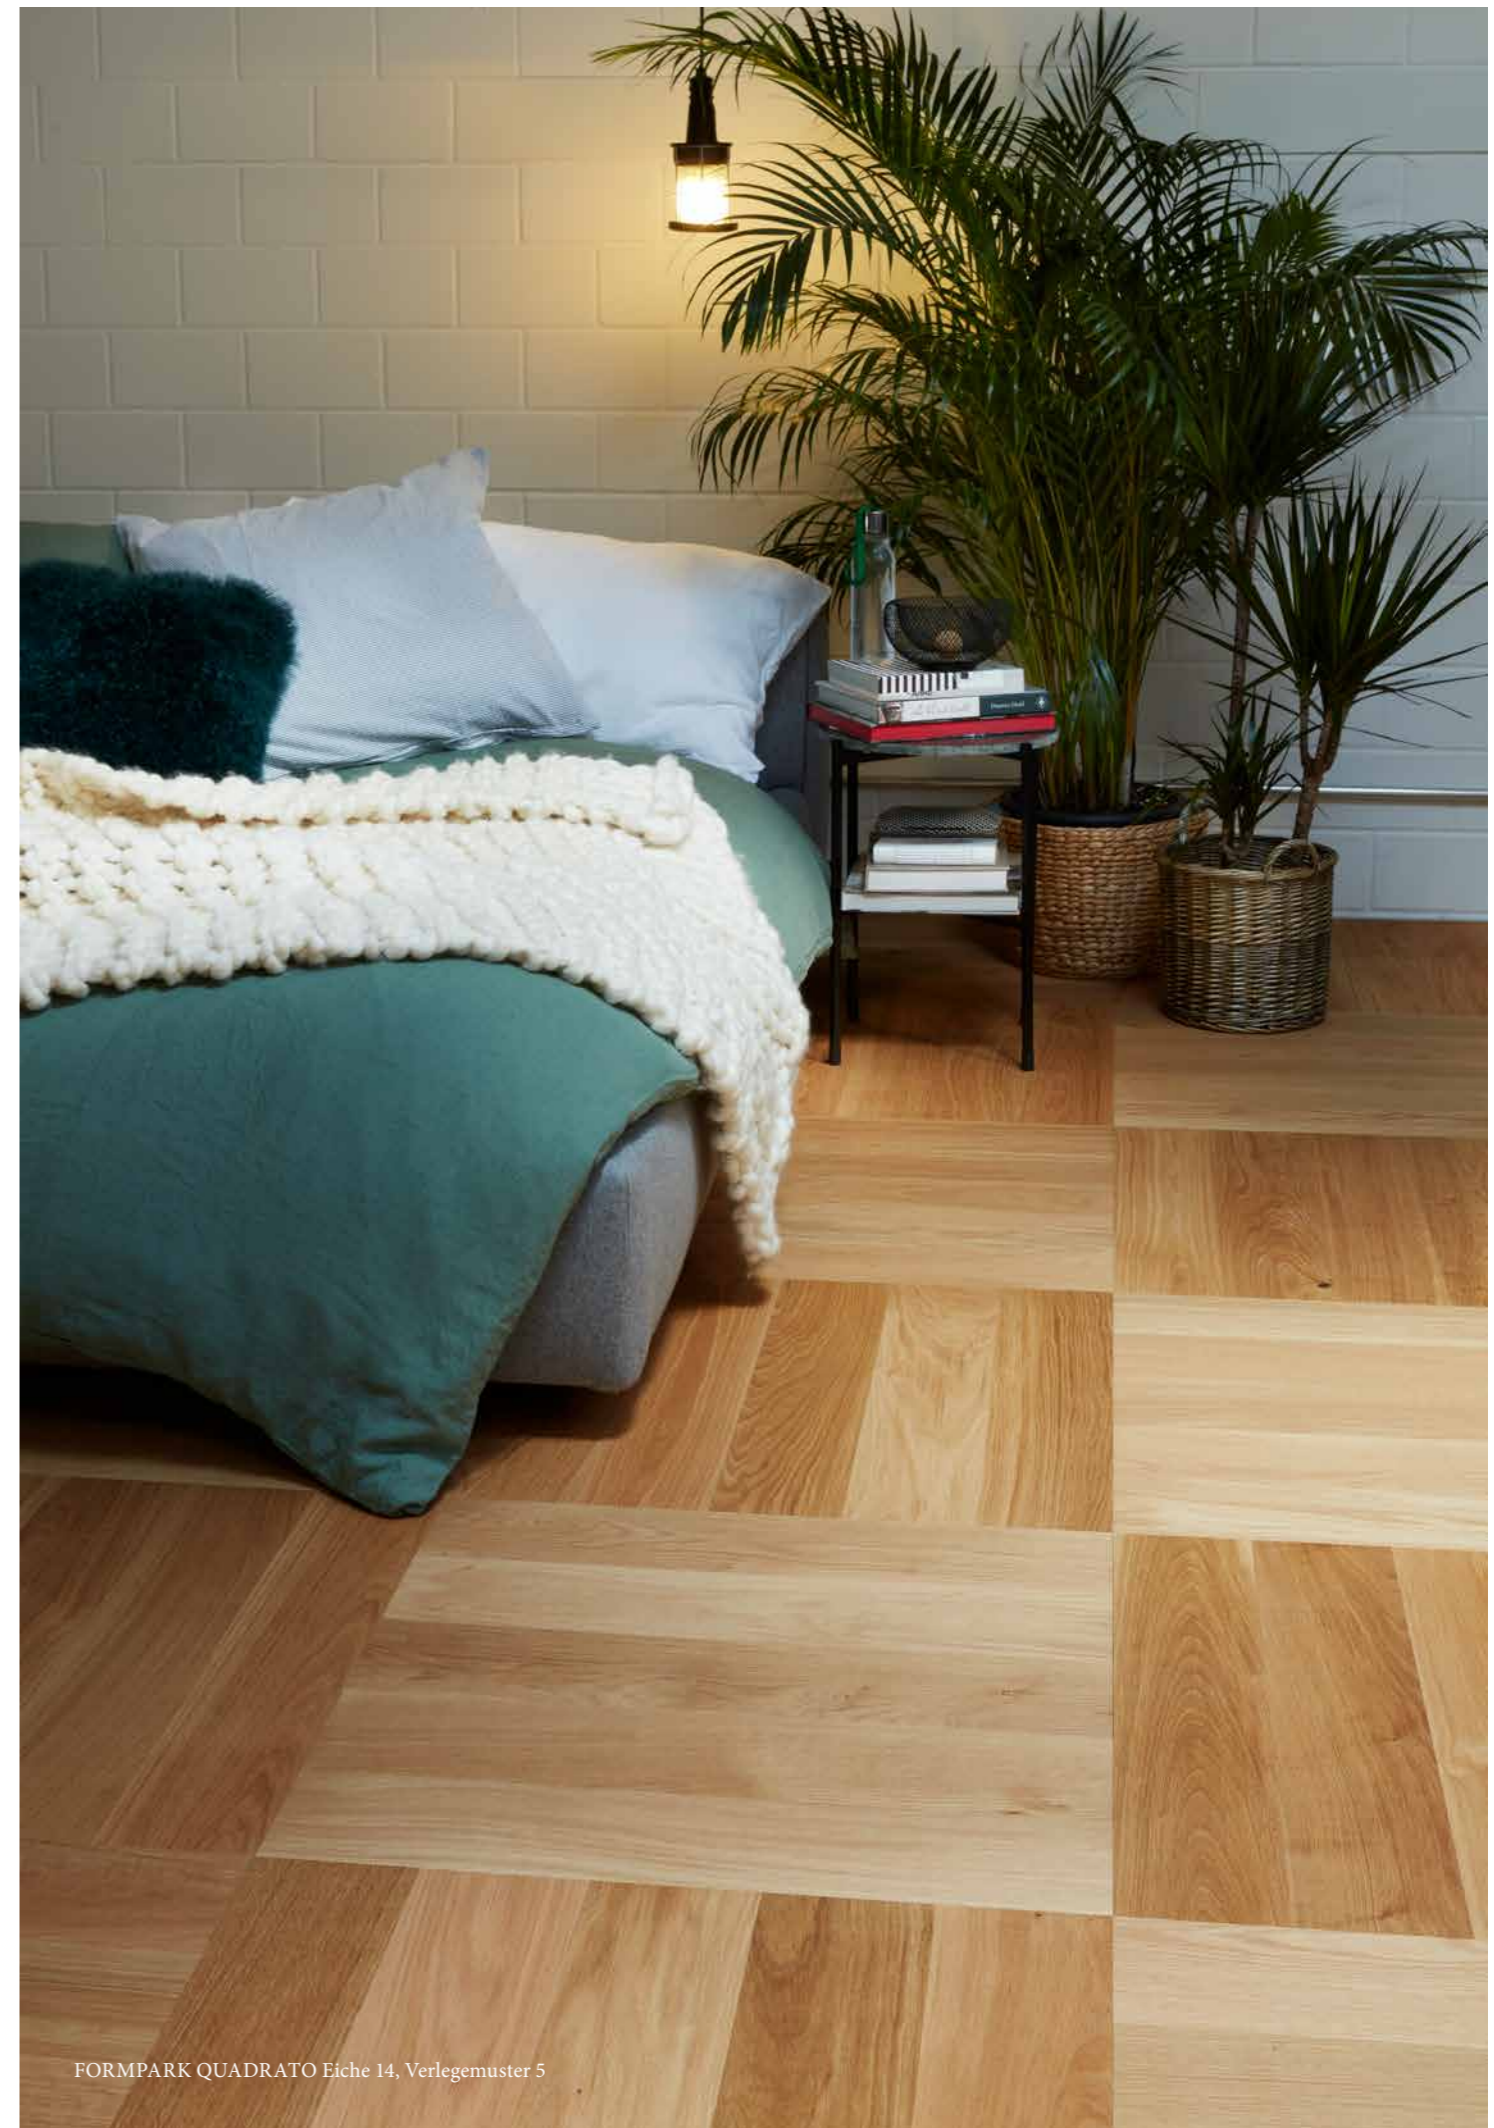

FORMPARK ROMBICO

Spannende Neuinterpretation klassischer
Verlegemuster aufgrund des
45°-Winkels der einzelnen Riemen.

KLASSISCHE VERLEGEMUSTER NEU INTERPRETIERT

Die Musterverlegungen überzeugen durch ihre Schlichtheit und Zeitlosigkeit. Gleichzeitig setzen sie in jedem Raum ein individuelles Statement und sorgen somit für eine einzigartige Raumwirkung.

FORMPARK QUADRATO

Formpark Quadrato kann dank seines 1:5 Verhältnisses in folgenden Mustern verlegt werden:

FORMPARK ROMBICO

Aufgrund des 45°-Winkels eignet sich Formpark Rombico ideal für die Verlegung eines französischen Fischgrats. Das dynamische Zick-Zack-Muster glänzt aber auch bei anderen, individuellen Verlegemustern mit klarer Formsprache.