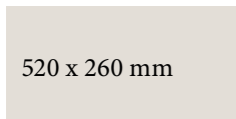

FARBÜBERSICHT

Die unten abgebildeten Farben gibt es in den Formpark-Formaten und in den Formpark-Mini-Formaten. Für die verschiedenen Verlegemuster sind von allen Produkten jeweils rechte und linke Riemen erhältlich. Formpark- und Formpark-Mini-Elemente lassen sich nicht miteinander kombinieren.

Formpark-Formate: