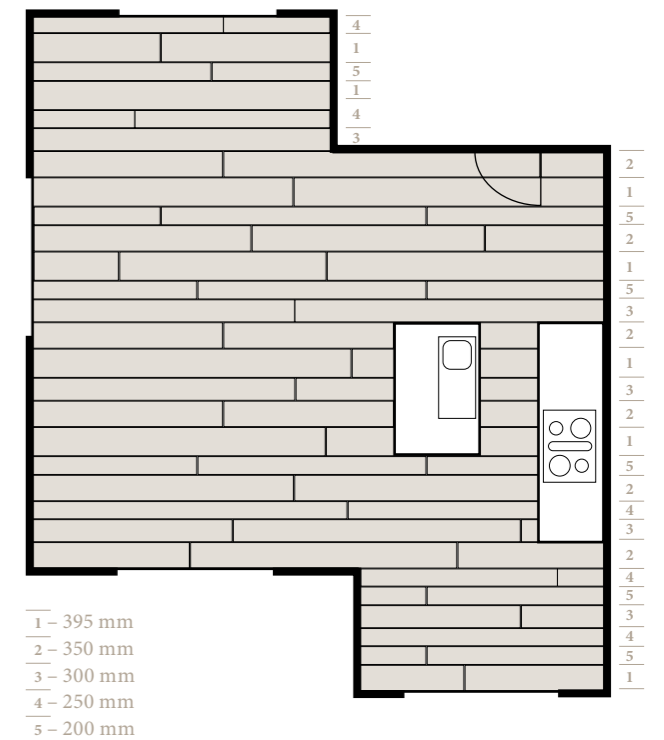

2 GRUNDRISS & PLANUNG

Ihr Ansprechpartner für die Verlegung übergibt uns den Grundriss Ihres Raumes und unsere Experten entwickeln einen möglichen Verlegeplan unter Berücksichtigung der räumlichen Gegebenheiten. Dabei wird ein optimales Zusammenspiel verschiedener Längen und Breiten erzeugt.

Beispiel Grundriss-Plan
im Massstab 1:100