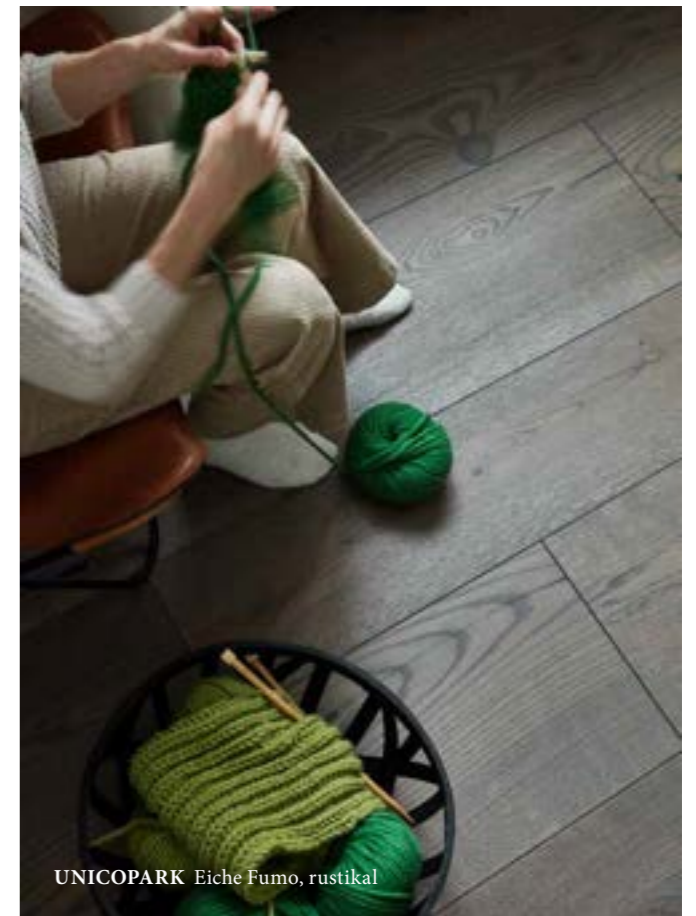

*Unicopark Handcrafted –
perfekt unvollkommen.*

UNICOPARK Eiche Fulvo Handcrafted, rustikal

Traditionelle Handwerkskunst,
gepaart mit neuer Designästhetik,
hauchen diesen exklusiven Böden
noch mehr Leben ein.

Natürliche Holzdielen – von Hand veredelt

Unicopark Handcrafted zeichnet sich durch naturbelassene Ästhetik und perfekte Unvollkommenheit aus. Die von Hand veredelte Oberfläche zeigt ein aussergewöhnliches Zusammenspiel von Farbe, Struktur und eingearbeiteten Details und bewahrt den natürlichen Charakter von Holz. In aufwendiger Handarbeit werden Äste und Risse sorgfältig herausgearbeitet. Traditionelle Bürst- und Hobeltechniken betonen die Holzstruktur und setzen die veredelte Oberfläche perfekt in Szene.

So ist jede Diele ein Unikat und setzt nicht nur stilvolle Akzente, sondern lädt mit ihren charmanten Unregelmässigkeiten auch zu einem unverkennbar haptischen Erlebnis ein.

Sich wohlfühlen. Ankommen. Zuhause sein.
Die angenehme und warme Struktur von
Holz unter den Füßen spüren. Ästhetisch und
natürlich zugleich: Für ein optisches und
haptisches Erlebnis.