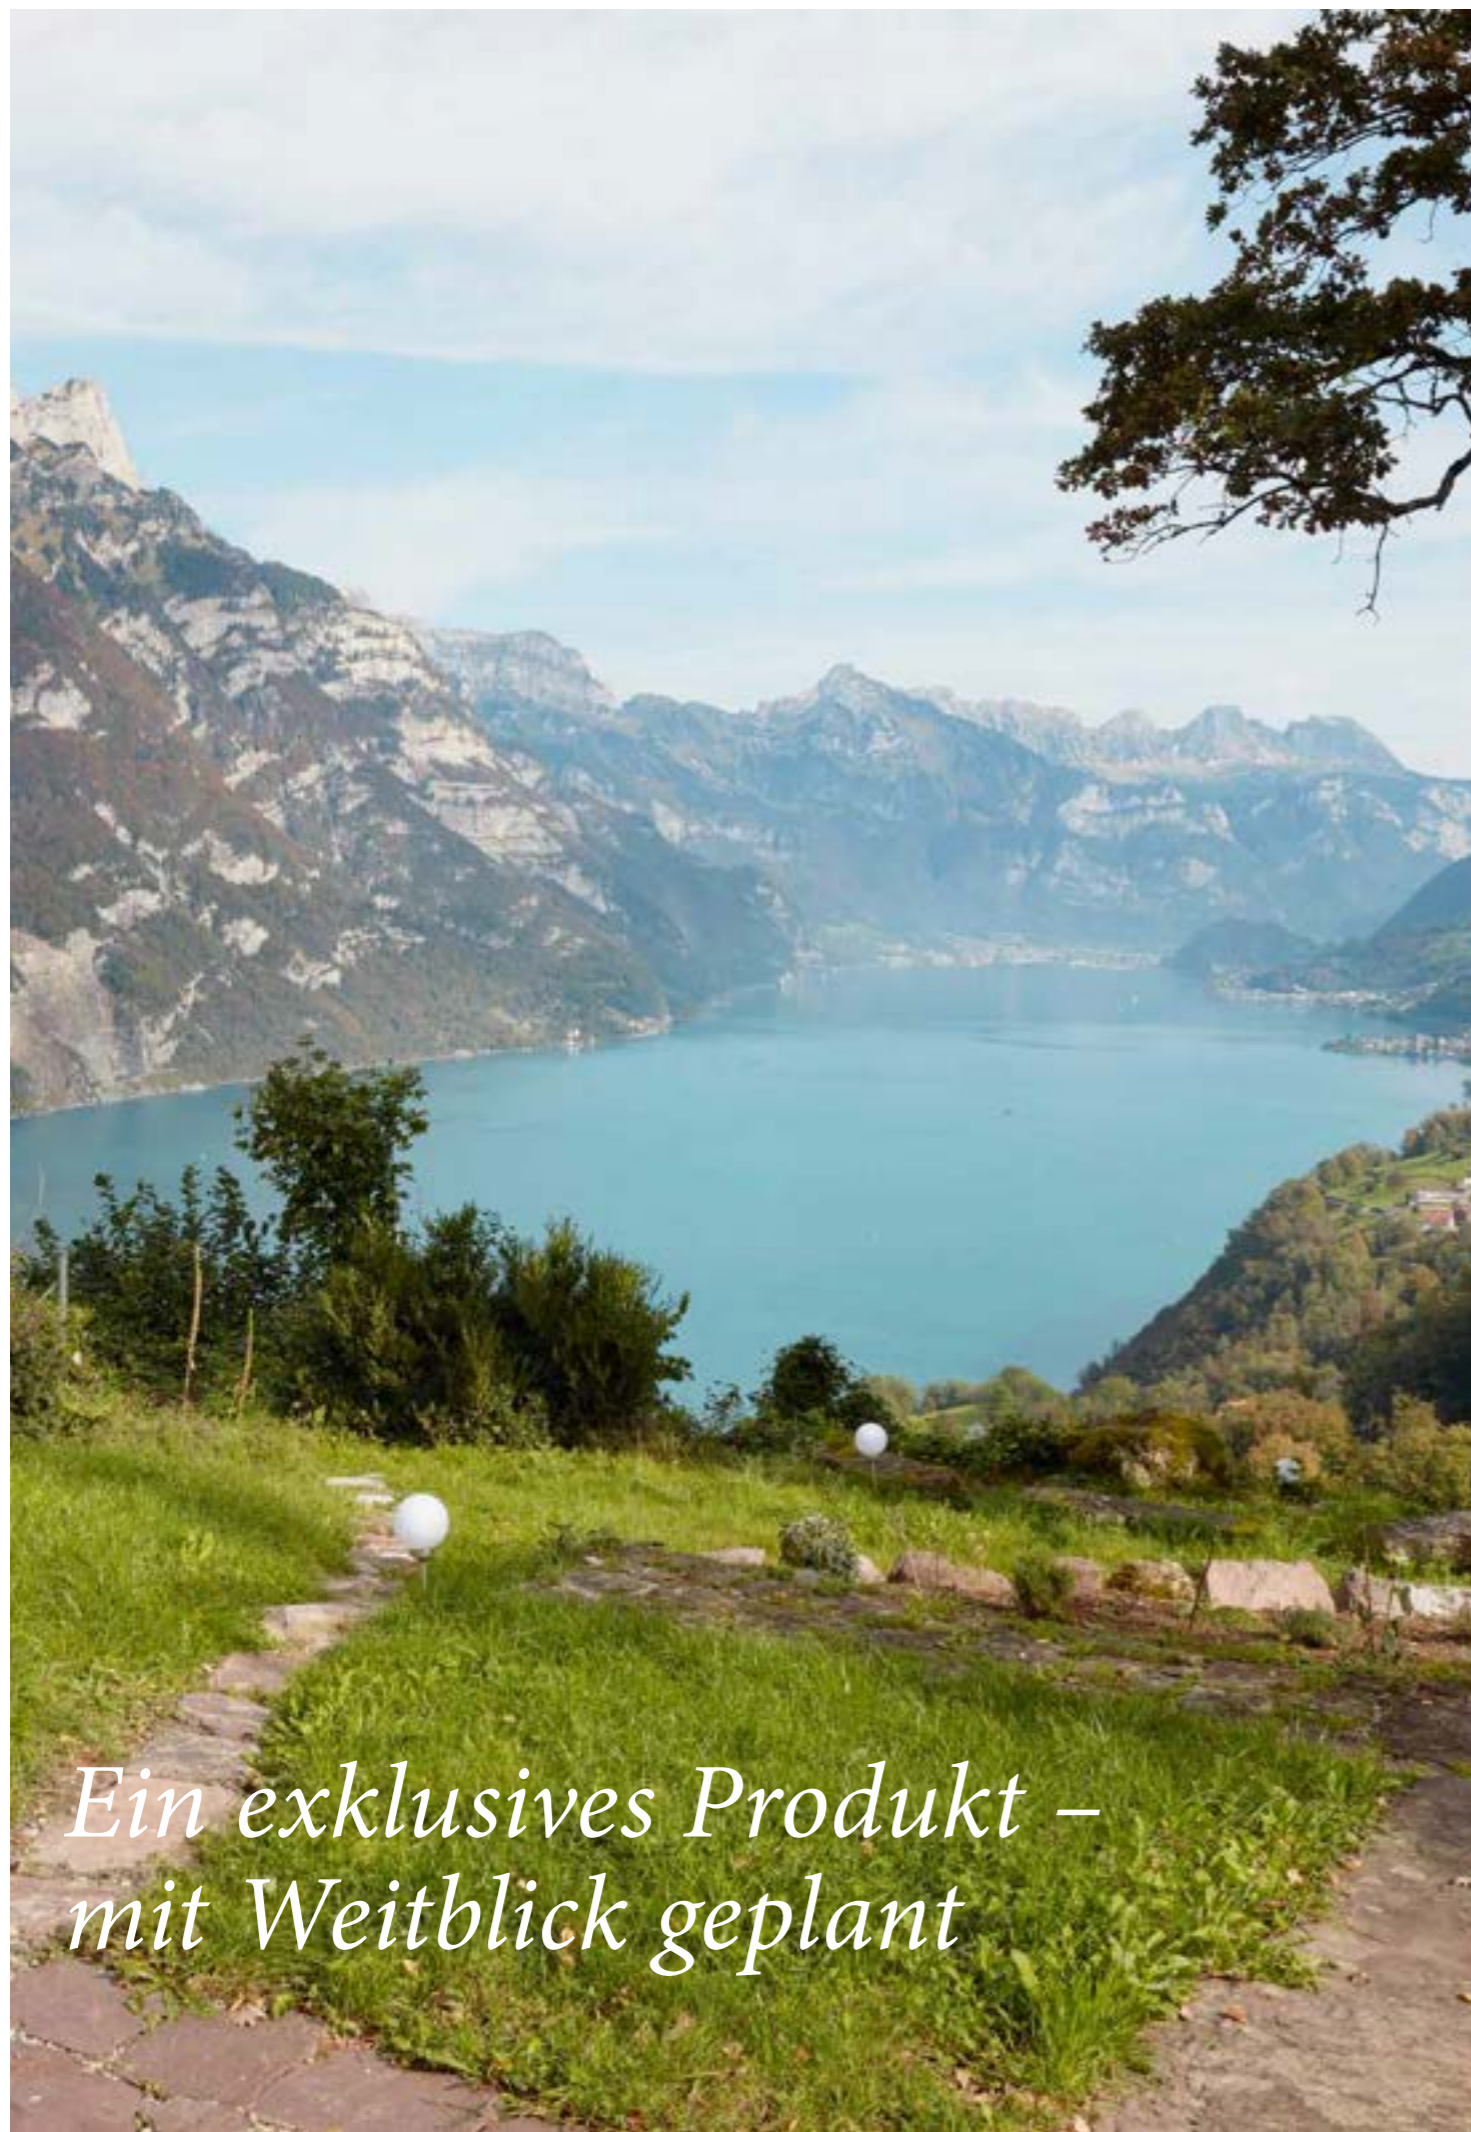

*Ein exklusives Produkt –
mit Weitblick geplant*

Schimmerndes Türkis, ein beeindruckendes Bergpanorama und unendliche Weite. Unicopark schlägt die Brücke zur Natur und holt sie in die eigenen vier Wände.

Parkett für alle Sinne

Nicht nur der atemberaubende Ausblick über den Walensee in den Schweizer Alpen war ausschlaggebend für die Wahl der Shooting-Location für Unicopark. Die hohen Decken, die weitläufigen Räume und nicht zuletzt das stilvolle und doch persönliche Interieur werden Unicopark in seiner ganzen Vielfalt gerecht. Die bis zu vier Meter langen Eichen-dielen lassen den Wohnraum noch grosszügiger wirken und ergeben einen fast nahtlosen Übergang nach draussen in die Natur – und lassen uns im Alltag wieder auf die wahren Werte besinnen. Natürliche Materialien wie Holz wirken positiv auf unser Wohlbefinden und bekommen mit dem modularen, grosszügigen Unicopark-Format genügend Fläche, um zu wirken.