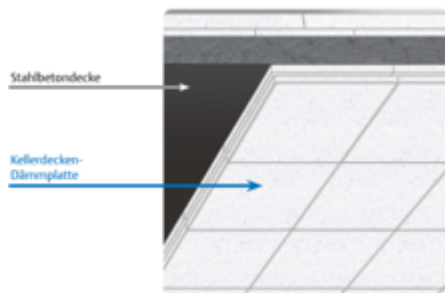

PRODUKTDATENBLATT

Kellerdecken-Dämmplatten

EPS 035 DI

Beschreibung

Sichtplatte mit Stufenfalz und dekorativer Fuge

RYGOL-Kellerdecken-Dämmplatten sind durch ihre einfache Verlegung und hohe Wärmedämmung für Neubau und nachträglichen Kellerausbau geeignet. Sie schützen die Kellerdecke vor Wärmeverlusten und mindern den Trittschall aus oberen Räumen.

Die Kellerdecken-Dämmplatte kann direkt unter der Stahlbetondecke verlegt werden. Das spart aufwendige Putzarbeiten. Durch die umlaufende, dezente Fuge ergibt sich eine dekorative Raumdecke.

Einbauhinweise

Die Verlegung erfolgt auf ebenem Untergrund. Durch punktweise Verklebung werden die Platten an der Decke befestigt. Bei unebenen Untergründen besteht die Möglichkeit, die Platten mittels Krallen zu montieren. Für eine optisch makellose Sichtfläche empfehlen wir eine finale Endbeschichtung.

Abmessungen pro Platte:	500 x 500 mm (Berechnungsmaß) 480 x 480 mm (Nutzmaß)
Plattendicke:	40 - 120 mm; andere auf Anfrage

Vorteile

- Sicher durch polymeren Flammschutz
- Geringe Konstruktionshöhe
- Formschlüssig durch Stufenfalz
- Wohnkomfort in Kellerräumen
- Für Neubau, Renovierung und energetische Sanierung
- Hohe Wärmedämmung
- Einfache Verlegung
- Ausgleich von Deckenunebenheiten
- Sichtdecken mit oder ohne Endbeschichtung
- 100% wiederverwertbar